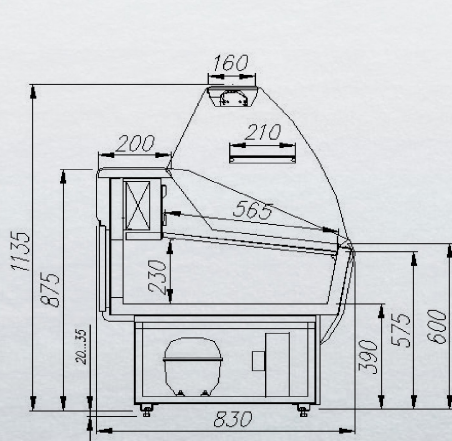

Operating temperature: 0...+7 °
Temperatura d'esercizio:

Type of cooling: static
Tipo di raffreddamento: statico

STANDARD COMPLETE SET

- Refrigerant R290
- Depth of layout 565 mm
- Natural defrost by compressor's stop
- Uncooled glass shelf
- Glass partition (for the showcase (1780 mm))
- Additional storage
- LED illumination of the main zone (warm white)
- Plexiglass sliding doors at the seller's side

DOTAZIONE STANDARD

- Gas refrigerante R290
- Profondità di piano espositivo 565 mm
- Sbrinamento a fermata
- Ripiano in vetro non refrigerato
- Divisorio in vetro (per vetrina 1780 mm)
- Riserva refrigerata
- Luce a LED della zona principale (bianco caldo)
- Scorrevoli posteriori in plexiglass

Standard colours:
white, black

Colori disponibili:
bianco, nero

code codice	temperature temperatura	dimensions (sides included) dimensioni (fianchi inclusi)	layout size area espositiva orizzontale	net cooled volume volume interno raffreddato	price prezzo
ISLANDA 118	0...+7 °C	mm 1180 x 830 x 1135 (1170)	1100 x 565 m ²	0,1 m ³	1.704,00 €
ISLANDA 148	0...+7 °C	mm 1480 x 830 x 1135 (1170)	1400 x 565 m ²	0,12 m ³	1.888,00 €
ISLANDA 178	0...+7 °C	mm 1780 x 830 x 1135 (1170)	1700 x 565 m ²	0,14 m ³	2.100,00 €

Standard colours:
white, black

Colori disponibili:
bianco, nero

code codice	temperature temperatura	dimensions (sides included) dimensioni (fianchi inclusi)	layout size area espositiva orizzontale	net cooled volume volume interno raffreddato	price prezzo
ALASKA 102	0...+7 °C	mm 1020 x 970 x 1200 (1235)	940 x 640 m ²	0,09 m ³	1.976,00 €
ALASKA 118	0...+7 °C	mm 1180 x 970 x 1200 (1235)	1100 x 640 m ²	0,11 m ³	2.044,00 €
ALASKA 148	0...+7 °C	mm 1480 x 970 x 1200 (1235)	1400 x 640 m ²	0,13 m ³	2.207,00 €
ALASKA 178	0...+7 °C	mm 1780 x 970 x 1200 (1235)	1700 x 640 m ²	0,16 m ³	2.550,00 €
ALASKA 195	0...+7 °C	mm 1955 x 970 x 1200 (1235)	1875 x 640 m ²	0,18 m ³	2.840,00 €