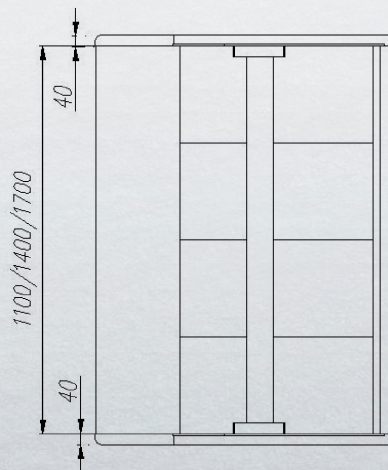

Operating temperature: 0...+7 °
Temperatura d'esercizio:

Type of cooling: static
Tipo di raffreddamento: statico

STANDARD COMPLETE SET

- Refrigerant R290
- Depth of layout 565 mm
- Natural defrost by compressor's stop
- Uncooled glass shelf
- Glass partition (for the showcase (1780 mm))
- Additional storage
- LED illumination of the main zone (warm white)
- Plexiglass sliding doors at the seller's side

DOTAZIONE STANDARD

- Gas refrigerante R290
- Profondità di piano espositivo 565 mm
- Sbrinamento a fermata
- Ripiano in vetro non refrigerato
- Divisorio in vetro (per vetrina 1780 mm)
- Riserva refrigerata
- Luce a LED della zona principale (bianco caldo)
- Scorrevoli posteriori in plexiglass

Standard colours:
white, black

Colori disponibili:
bianco, nero

code codice	temperature temperatura	dimensions (sides included) dimensioni (fianchi inclusi)	layout size area espositiva orizzontale	net cooled volume volume interno raffreddato	price prezzo
ISLANDA 118	0...+7 °C	mm 1180 x 830 x 1135 (1170)	1100 x 565 m ²	0,1 m ³	1.704,00 €
ISLANDA 148	0...+7 °C	mm 1480 x 830 x 1135 (1170)	1400 x 565 m ²	0,12 m ³	1.888,00 €
ISLANDA 178	0...+7 °C	mm 1780 x 830 x 1135 (1170)	1700 x 565 m ²	0,14 m ³	2.100,00 €

Standard colours:
white, black

Colori disponibili:
bianco, nero

code codice	temperature temperatura	dimensions (sides included) dimensioni (fianchi inclusi)	layout size area espositiva orizzontale	net cooled volume volume interno raffreddato	price prezzo
ALASKA 102	0...+7 °C	mm 1020 x 970 x 1200 (1235)	940 x 640 m ²	0,09 m ³	1.976,00 €
ALASKA 118	0...+7 °C	mm 1180 x 970 x 1200 (1235)	1100 x 640 m ²	0,11 m ³	2.044,00 €
ALASKA 148	0...+7 °C	mm 1480 x 970 x 1200 (1235)	1400 x 640 m ²	0,13 m ³	2.207,00 €
ALASKA 178	0...+7 °C	mm 1780 x 970 x 1200 (1235)	1700 x 640 m ²	0,16 m ³	2.550,00 €
ALASKA 195	0...+7 °C	mm 1955 x 970 x 1200 (1235)	1875 x 640 m ²	0,18 m ³	2.840,00 €