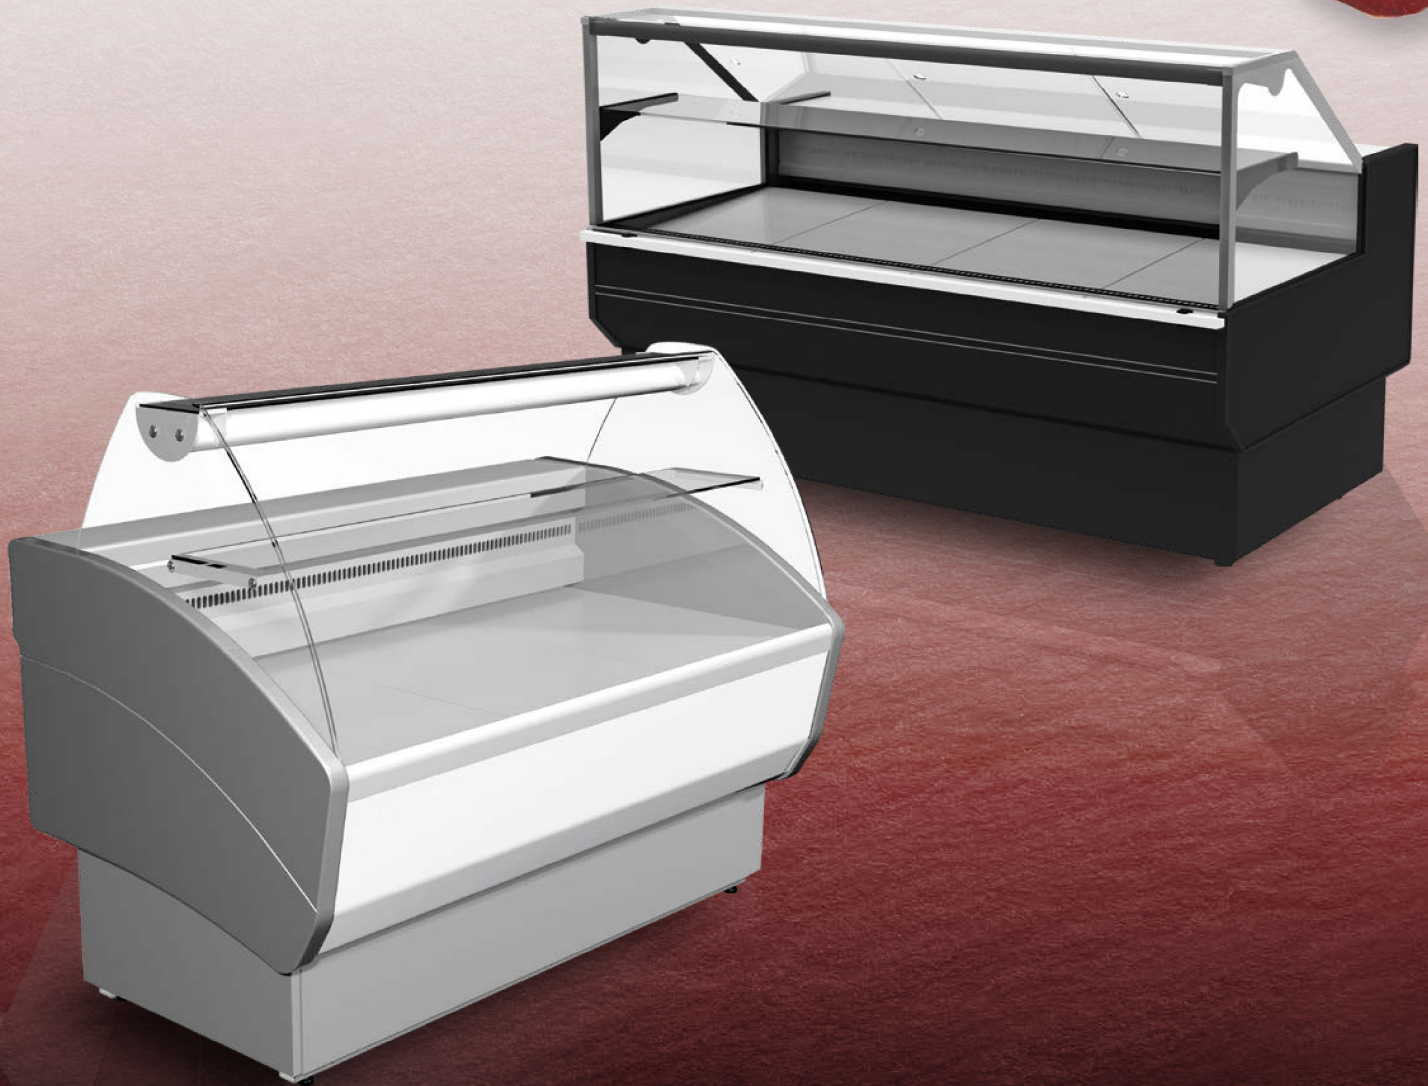

mec

The Sixth Sense for Excellence

ISLANDA - ALASKA

REFRIGERATED FOOD SHOWCASES
BANCHI ALIMENTARI REFRIGERATI

ISLANDA

DISPLAY CASE (GASTRO NORM) ESPOSITORE REFRIGERATO (GASTRO NORM)

Designed for presentations and sales of meat, poultry, sausages, dairy and other gastronomic products. in stores with small trade space and stores with narrow doorways.

Progettate per la presentazione e la vendita di carne, pollame, salsicce, latticini e altri prodotti gastronomici. Ideali per negozi con piccoli spazi commerciali.

- **Climate class 3**
- **Ambient temperature +12...+25 °, relative humidity not more than 60%**
- **The body is made of steel**
- **Voltage - 220 V**
- **Thermal insulation - polyurethane foam (tabletop, sidewalls)**
- **Expositional surface, tabletop made of painted steel RAL9006**
- **Classe climatica 3**
- **Temperatura ambiente +12... +25 °, umidità relativa non superiore al 60%**
- **Corpo in acciaio**
- **Voltaggio - 220 V**
- **Piano di lavoro, fianchi termoformati e coibentati in schiuma poliuretanica**
- **Superficie espositiva, piano di lavoro in acciaio verniciato RAL9006**

DOTAZIONE STANDARD

- Gas refrigerante R290
- Profondità di piano espositivo 565 mm
- Sbrinamento a fermata
- Ripiano in vetro non refrigerato
- Divisorio in vetro (per vetrina 1780 mm)
- Riserva refrigerata
- Luce a LED della zona principale (bianco caldo)
- Scorrevoli posteriori in plexiglass

ALASKA

DISPLAY CASE (GASTRO NORM) ESPOSITORE REFRIGERATO (GASTRO NORM)

**Optimal visibility of the product layout thanks to its cubic shape.
Equipped with energy-saving technologies.**

Massima visibilità dei prodotti esposti grazie alla sua forma cubica.
Progettate con tecnologie per il risparmio energetico.