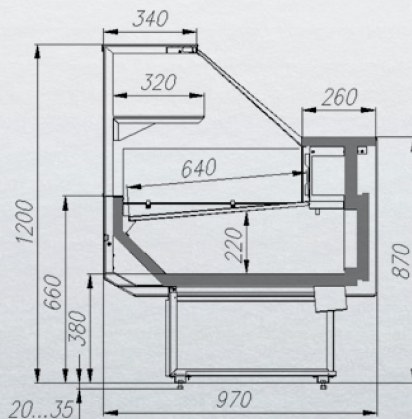

Standard colours:
white, black

Colori disponibili:
bianco, nero

code codice	temperature temperatura	dimensions (sides included) dimensioni (fianchi inclusi)	layout size area espositiva orizzontale	net cooled volume volume interno raffreddato	price prezzo
ISLANDA 118	0...+7 °C	mm 1180 x 830 x 1135 (1170)	1100 x 565 m ²	0,1 m ³	1.704,00 €
ISLANDA 148	0...+7 °C	mm 1480 x 830 x 1135 (1170)	1400 x 565 m ²	0,12 m ³	1.888,00 €
ISLANDA 178	0...+7 °C	mm 1780 x 830 x 1135 (1170)	1700 x 565 m ²	0,14 m ³	2.100,00 €

Operating temperature: 0...+7 °
Temperatura d'esercizio:

Type of cooling: static
Tipo di raffreddamento: statico

STANDARD COMPLETE SET

- Refrigerant R290
- Depth of layout 640 mm
- Natural defrost by compressor's stop
- Uncooled glass shelf
- Glass partition (for the showcase (1780 mm))
- Additional storage
- LED illumination of the main zone (warm white)
- Plexiglass sliding doors at the seller's side

DOTAZIONE STANDARD

- Gas refrigerante R290
- Profondità di piano espositivo 640 mm
- Sbrinamento a fermata
- Ripiano in vetro non refrigerato
- Divisorio in vetro (per vetrina 1780 mm)
- Riserva refrigerata
- Luce a LED della zona principale (bianco caldo)
- Scorrevoli posteriori in plexiglass

Standard colours:
white, black

Colori disponibili:
bianco, nero

code codice	temperature temperatura	dimensions (sides included) dimensioni (fianchi inclusi)	layout size area espositiva orizzontale	net cooled volume volume interno raffreddato	price prezzo
ALASKA 102	0...+7 °C	mm 1020 x 970 x 1200 (1235)	940 x 640 m ²	0,09 m ³	1.976,00 €
ALASKA 118	0...+7 °C	mm 1180 x 970 x 1200 (1235)	1100 x 640 m ²	0,11 m ³	2.044,00 €
ALASKA 148	0...+7 °C	mm 1480 x 970 x 1200 (1235)	1400 x 640 m ²	0,13 m ³	2.207,00 €
ALASKA 178	0...+7 °C	mm 1780 x 970 x 1200 (1235)	1700 x 640 m ²	0,16 m ³	2.550,00 €
ALASKA 195	0...+7 °C	mm 1955 x 970 x 1200 (1235)	1875 x 640 m ²	0,18 m ³	2.840,00 €