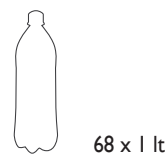

EKOFROST

STANDARD

- ✓ Anti appannamento / Low-e
- ✓ LED verticale 105 cm
Vertical LED 105 cm
- ✓ Termometro digitale
Electronic thermostat
- ✓ Regolatore temperatura
Controller
- ✓ Chiusura automatica porta
Self Closing
- ✓ Chiave e serratura
Lock & key
- ✓ 2 Piedini + 2 ruote
2 Feet + 2 Rollers

OPTIONAL

- Personalizzazione
Laterali / Vetro / Opalina
Side / Glass / Canopy sticker
- Personalizzazione portaprezzo
Price holder sticker

EKG 270 C

INFORMAZIONI TECNICHE / TECHNICAL INFORMATION	
Classe climatica / Climate class	4
Temperatura / Temperature range	0° / 10° C
Frequenza / Frequency Voltaggio / Voltage	50Hz / 220 V
Consumo Energia / Energy consumption	1,80 kWh/24h
Assorbimento / Absorption	140 Watt
Volume netto / Net volume Volume lordo / Gross volume	220/270 lt
Dimensioni esterne (LxPxH) / External dimensions (WxDxH)	540x550x1560 mm
Dimensioni imballo (LxPxH) / Packaging dimensions (WxDxH)	580x620x1700 mm
Dimensioni Interne (LxPxH) / Inner dimensions (WxDxH)	420x450x1150 mm
Peso netto / Net weight Peso lordo / Gross weight	43/47 kg
Refrigerante / Refrigerant	R290
Mensole / Shelves	3 Ripiani/Shelves 445 x 284 mm 1 Ripiano/Shelve 447 x 167 mm
Ruote e piedini / Rollers and feet	2 + 2 pz/pc
Container 40' HQ	104 pz/pc
83m³ autotreno / Truck	80/104 pz/pc
Personalizzazione Laterali / Side sticket	464 x 1527 mm
Personalizzazione Vetro / Glass sticker	450 x 1150 mm
Personalizzazione Opalina / Canopy sticker	535 x 185 mm
Personalizzazione Mensole / Shelves sticker	420 x 20 mm